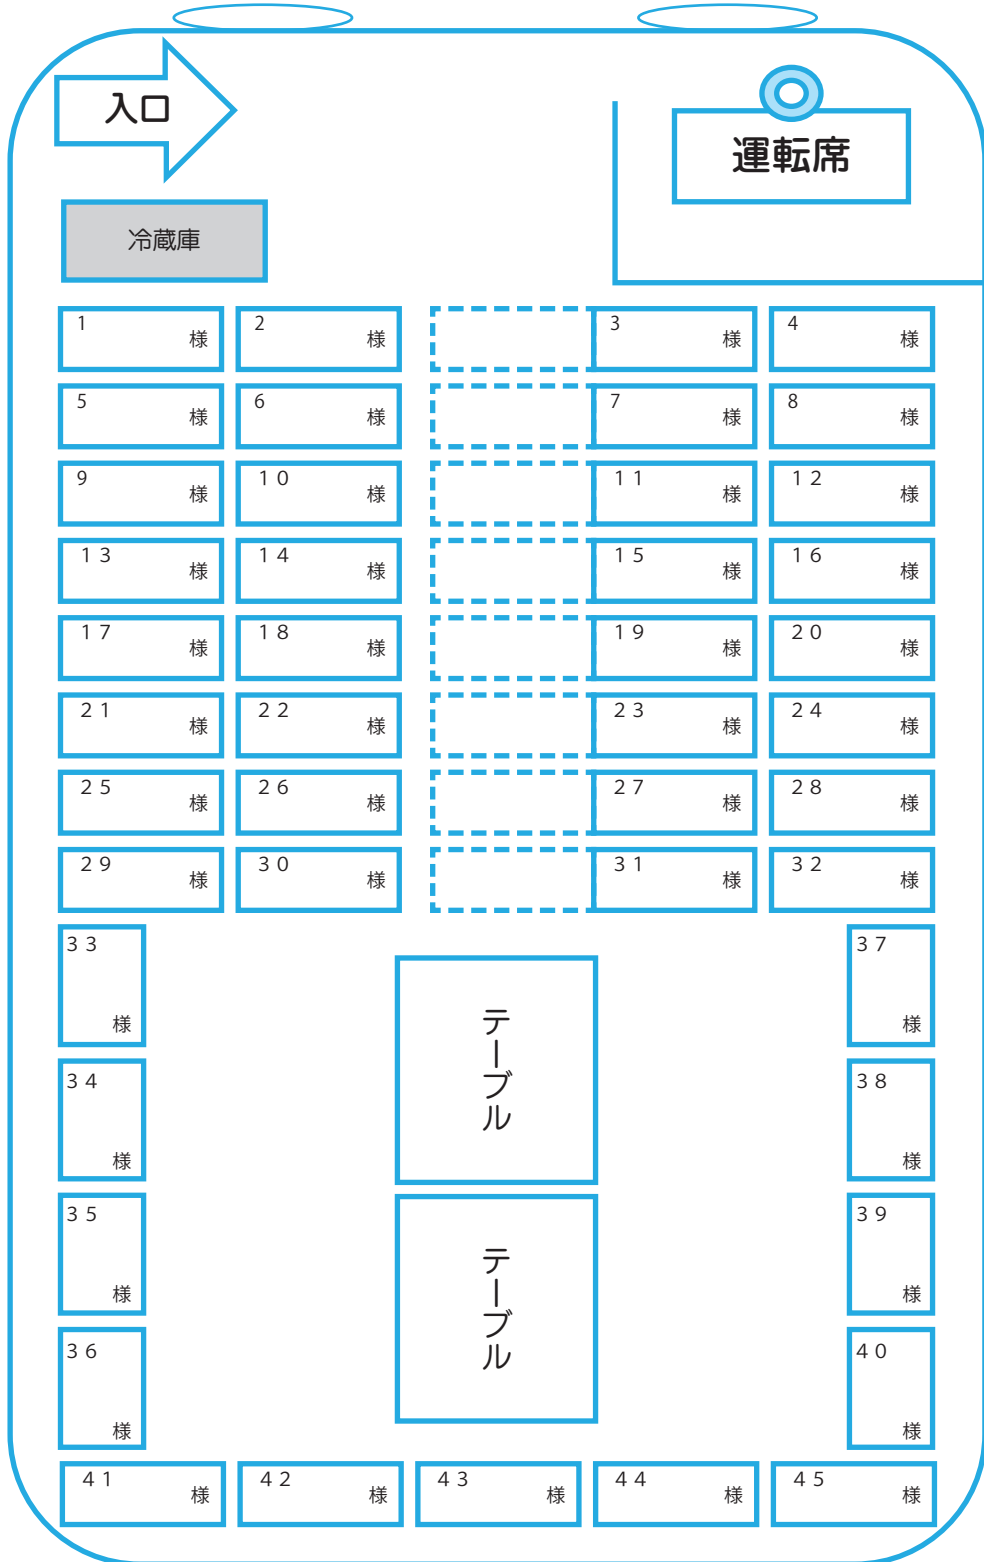

# 大型観光バス 53名乗り (サロン)

(正座席45席／補助席8席)

## バス座席表

月 日 ( ) 曜日 号車

宮島バス

皆様のバスの座席をお決めになる際御利用下さい。

Miyajima Express