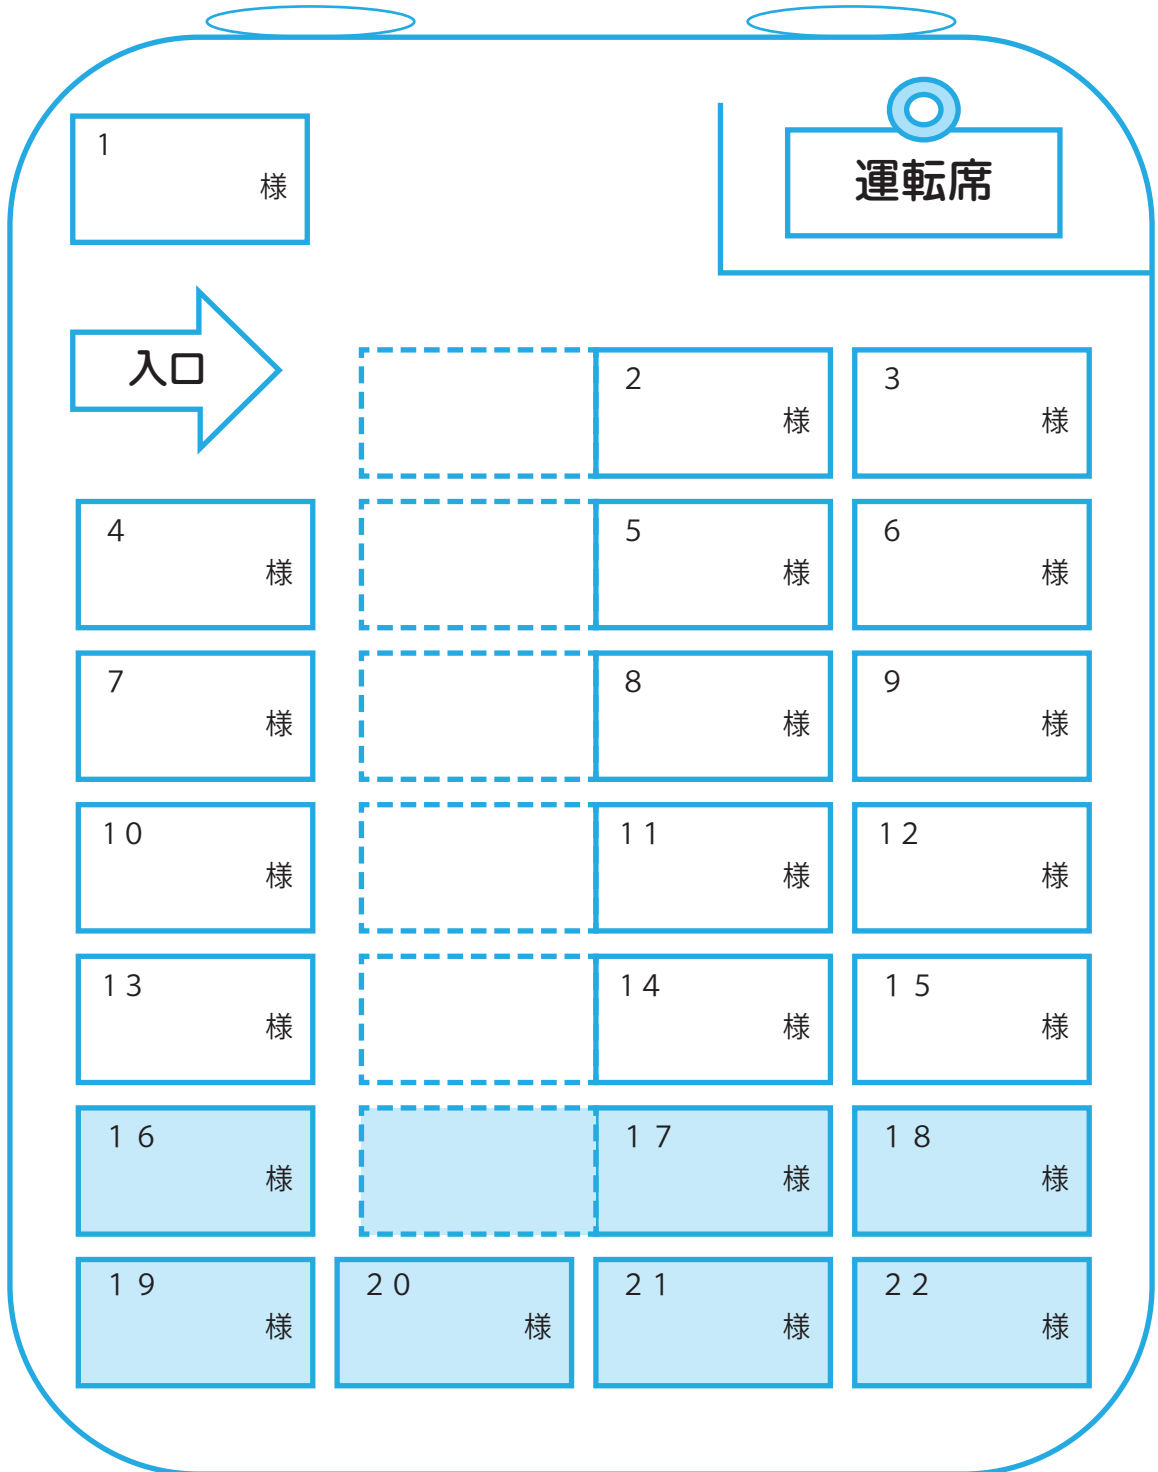

マイクロバス (送迎仕様) 28名乗り

(正座席 22 席 / 補助席 6 席)

バス座席表

月 日 () 曜日 号車

宮島バス

皆様のバスの座席をお決めになる際御利用下さい。

Miyajima Express