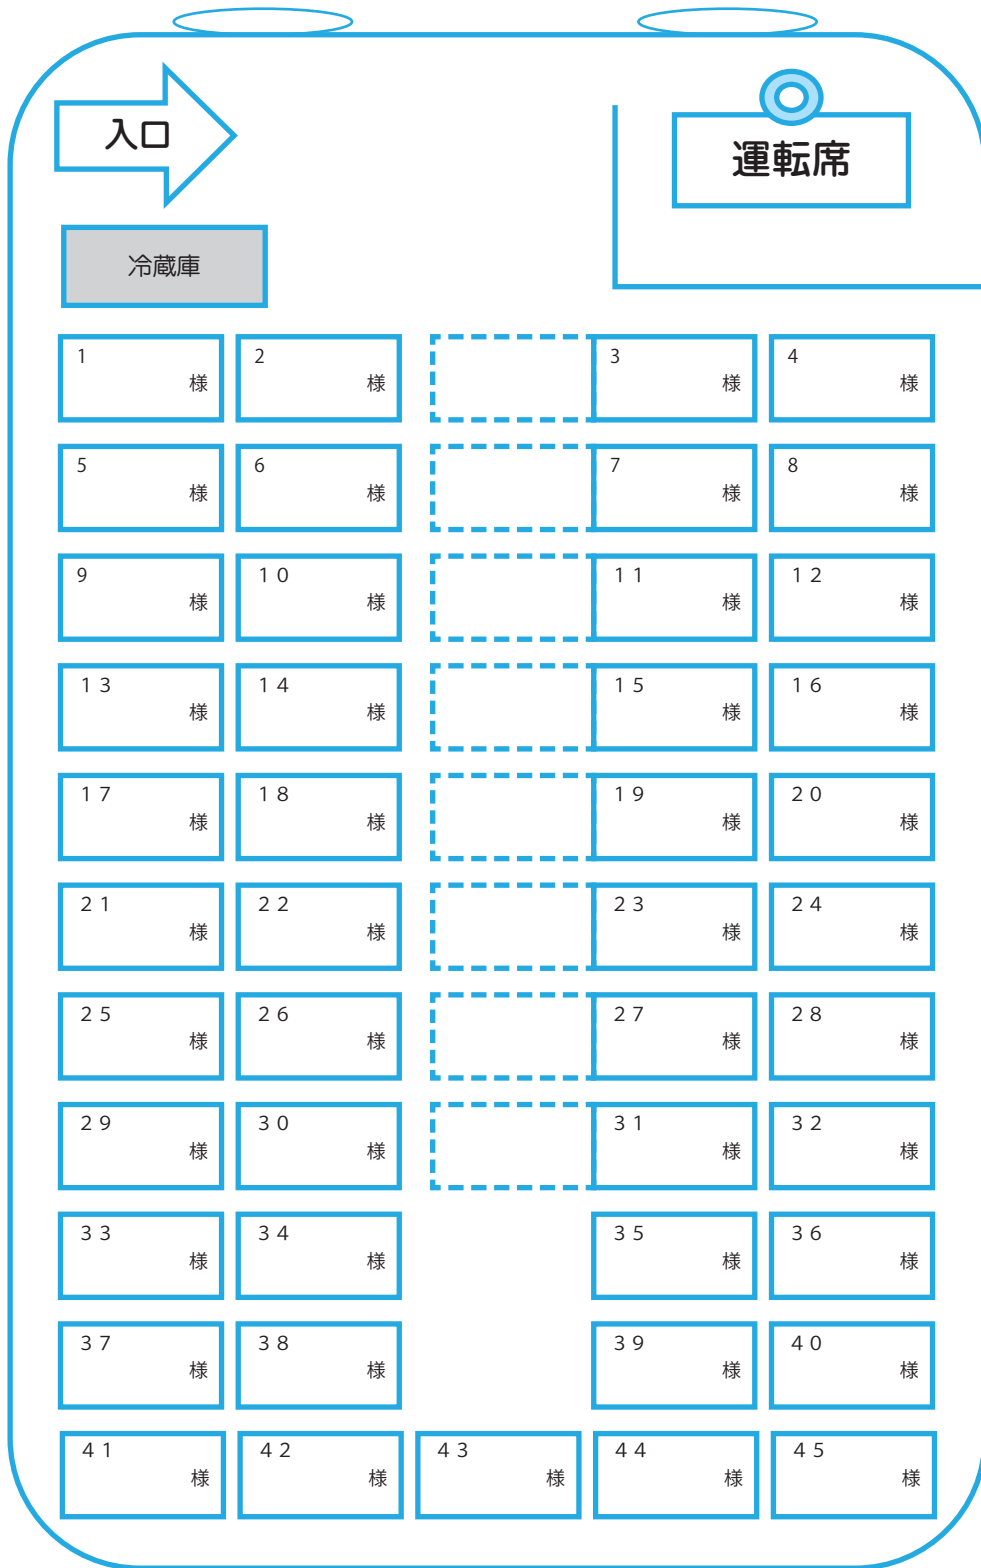

大型観光バス 53名乗り

(正座席45席／補助席8席)

バス座席表

月 日 () 曜日 号車

宮島バス

皆様のバスの座席をお決めになる際御利用下さい。

Miyajima Express