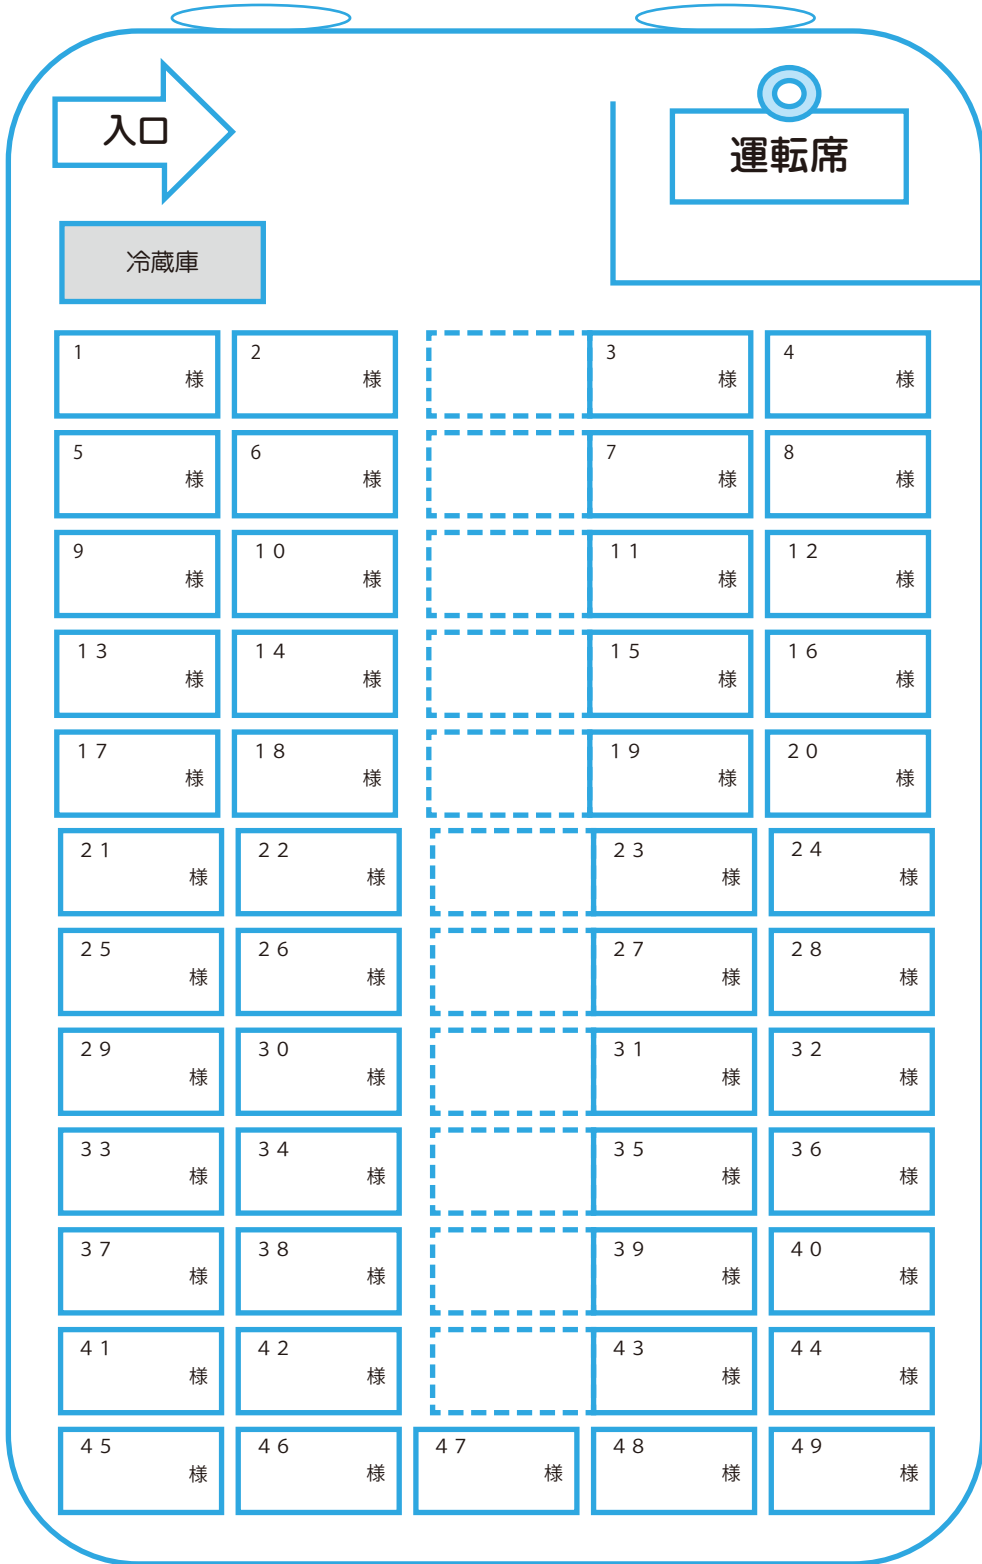

大型観光バス 60名乗り

(正座席49席／補助席11席)

バス座席表

月 日 () 曜日

号車

宮島バス

皆様のバスの座席をお決めになる際御利用下さい。

Miyajima Express